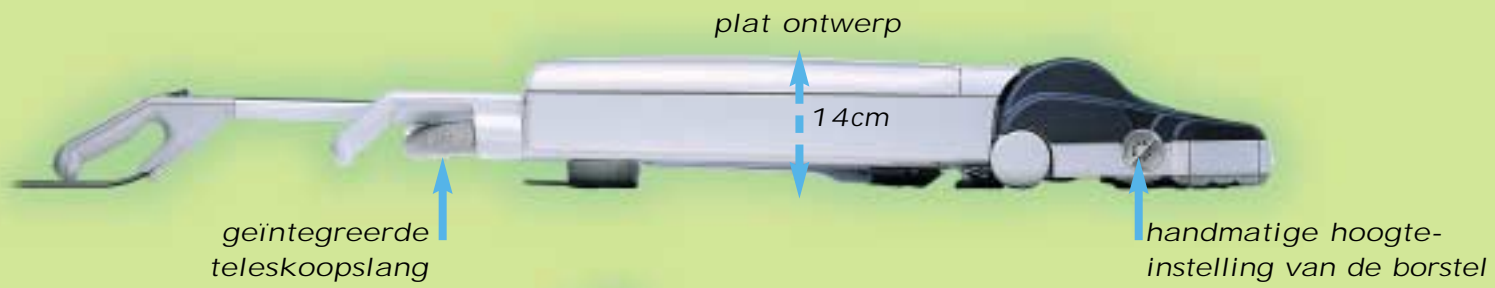

SEBO *professional*

- professioneel intensief tapijtonderhoud
- handmatige hoogte-instelling van de borstel
- hoog zuigvermogen tot maximaal 1.300 Watt
- effectief filtersysteem met S-klasse filtering
- beveiliging bij een blokkade van de borstel of een verstopping
- motorbeveiliging door middel van overdrukventiel
- groot elektrostatisch uitblaasluchtfilter
- gebruiksvriendelijk door ergonomische constructie
- borstelt tot aan de rand
- praktische accessoires geïntegreerd aan de achterzijde van de machine
- 12 meter netkabel voor een grote actieradius
- plat ontwerp, hoogte slechts 14 cm
- uittrekbare telescoopslang met handvat voor een reikwijdte tot 2,60 meter
- 5,3 liter grote, 3-wandige stofzak

NIEUW

Met handmatige hoogte-instelling van de borstel

SEBO *professional* 

www.sebo.nl

Professioneel stofzuigen.

Made in Germany

Degelijk, gebruiksvriendelijk en multifunctioneel

Effectief filtersysteem met S-klasse filtering