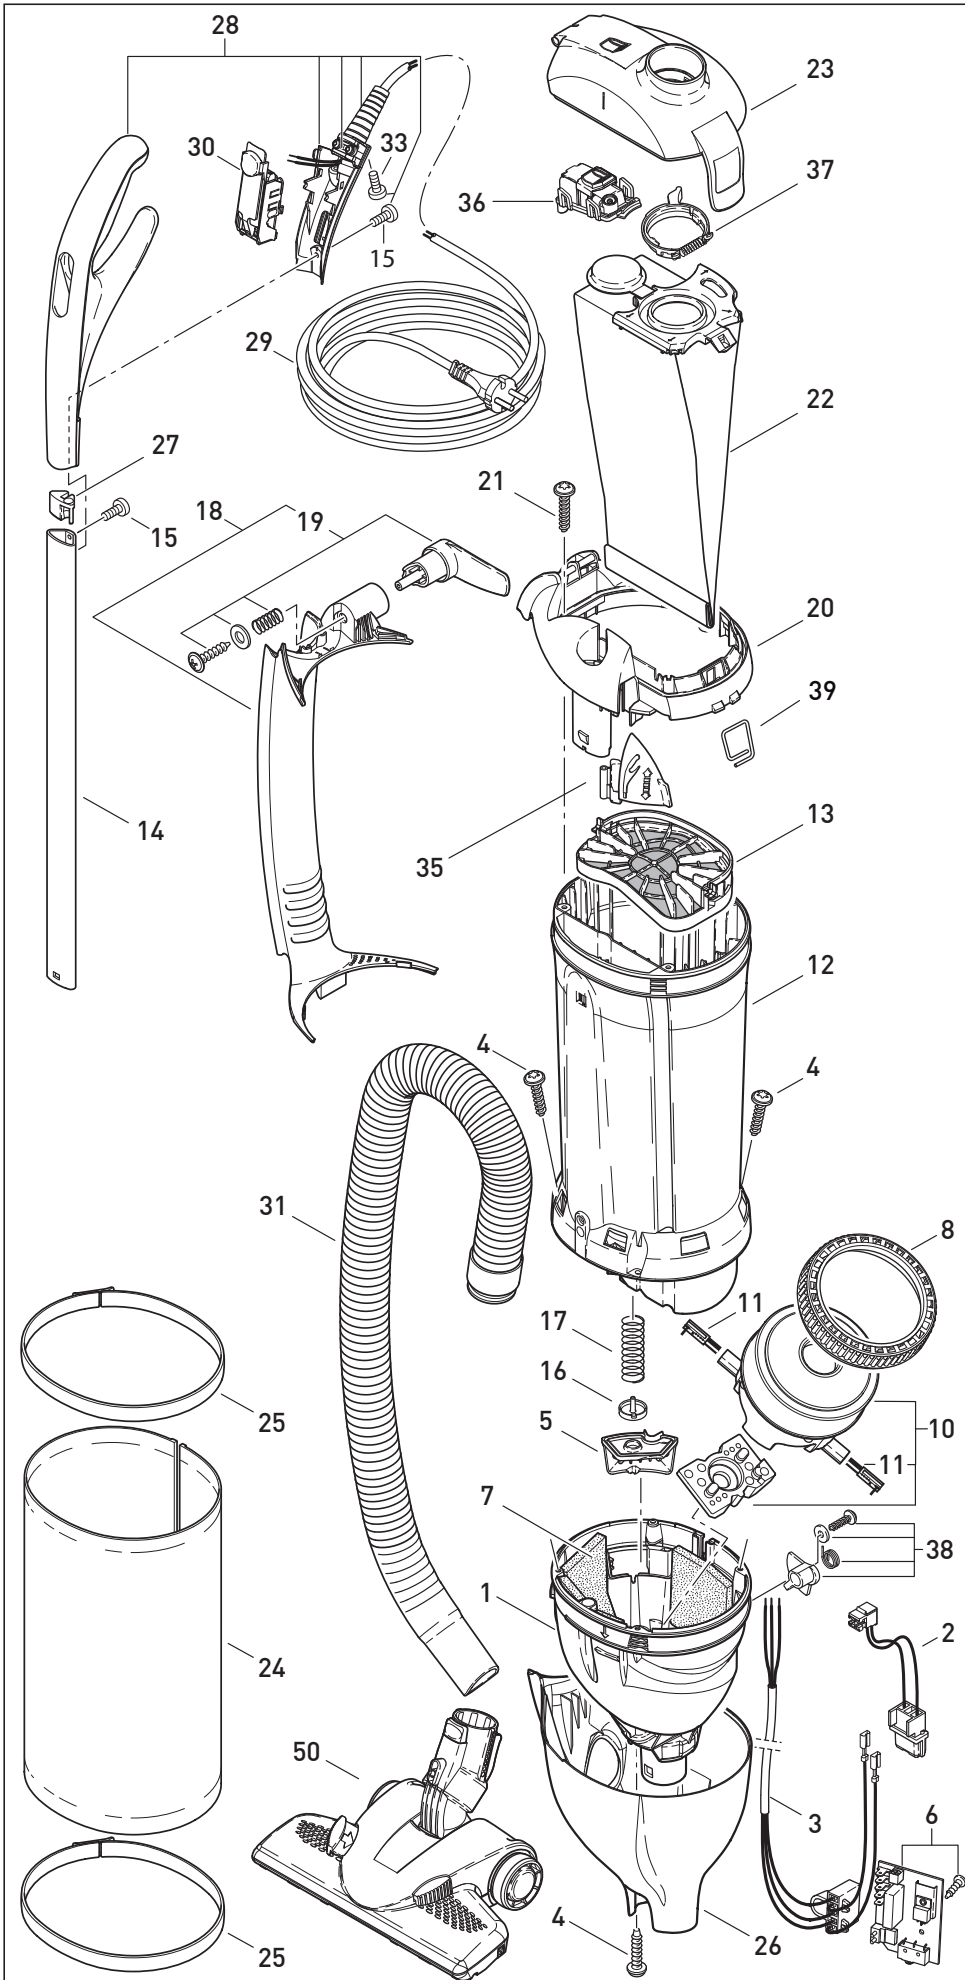

Diese Informationen sind nur für Europa bestimmt (230 V / 240 V) und gelten nicht für Nordamerika !

SEBO FELIX 2 PREMIUM PEARL

Pos.	Art.-Nr.	Benennung
1	7078GS	Luftführung
2	7064	Leitungssatz ET-Steckdose
3	7071	Leitungssatz HS, kpl.
4	01016ER	Linsenkopfschraube STS 4x16-T20
5	7056GS	Ventilabdeckung
6	7107ER	Leiterplatte 230-240V
7	7098	Schalldämmung
8	1047	Gebläsedichtring
10	7043ER	Gebläsemotor 230-240V
11	05143S	Kohlebursten
12	7143ER	Filtergehäuse
13	7012	Motorschutzfilter
14	7081ER	Stiel, 434 mm
15	0127ER	Spiralformschraube M 4x10K
16	7025	Ventilteller
17	7028	Druckfeder Nebenluftventil
18	7090gs	Schlauchführung, kpl.
19	7027WE	Kabelhaken
20	7093we	Abdeckung
21	01017ER	Linsenkopfschraube STS 4x20-T20
22	7029ER	Sebo-Filterbox
23	7091we	Filterdeckel, kpl.
24	7095ER26	Hospital-Grade Abluftfilter
25	7017sb1	Rastring, kpl.
26	7159weSE	Gehäusetopf
27	7145gs	Stielstopfen
28	7164WE	Handle grip, cpl.
29	7128dg	Anschlussleitung, EU-Stecker
30	7038WE	Schaltereinheit cpl.
31	7050sb	Schlauch, kpl.
33	01036ER	Amtec Schraube 4 x 14
35	7082WE	Raste
36	7094ER	Filteranzeige, kpl.
37	70180R	Sicherungsring, kpl.
38	7032ER	Schalterhebel, kpl.
39	7024ER	Sperrfeder
50	7260GS 7248ER	SEBO KOMBI, grauschwarz Bürstenstreifenset für Kombidüse