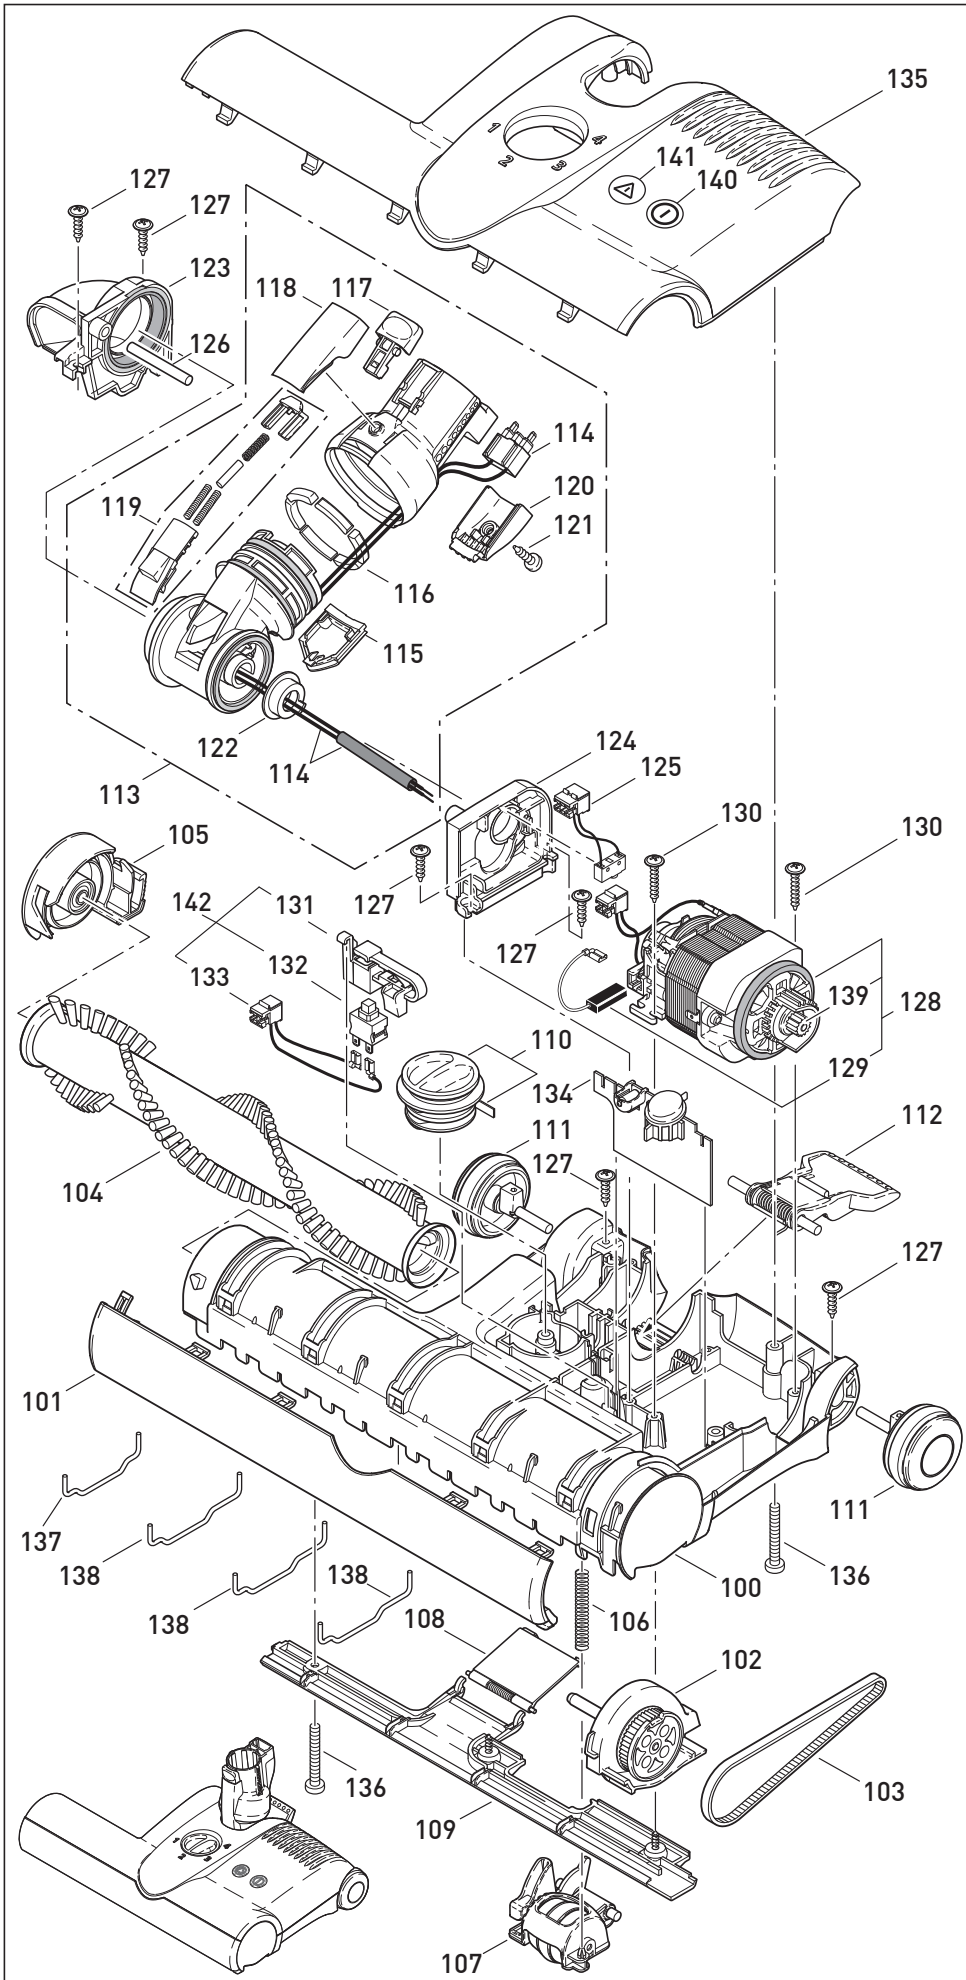

Diese Informationen sind nur für Europa bestimmt (230 V / 240 V) und gelten nicht für Nordamerika !

SEBO FELIX 2 PREMIUM PEARL

Pos.	Art.-Nr.	Benennung
100	2325gs	Unterteil ET2
101	2303gs	Stoßbandage ET2, kpl.
102	2314gs	Bürstenlager, links cpl.
103	2923	Zahnriemen 333 3M HTDII-6
104	2838ER	Rundbürste, kpl.
105	2314gs	Bürstenlager, rechts cpl.
106	2929	Druckfeder
107	2316gs	Höhenverstellung kpl.
108	2909VO	Verschlussklappe ET
109	2305gs	Bodenleiste ET2, hinten
110	2931GS	Stellknopf ET
111	2306GS	Laufrolle kpl.
112	29370R	Rastpedal
113	2307gs	Gelenk ET, 2-polig, kpl.
114	0876ER	Leitungssatz, Gelenk 2-polig
115	2947GS	Leitungsabdeckung
116	2950ER	Segmente, Gelenk
117	1737GS	Rastknopf mit Rastfeder
118	2952gs	Rastenkappe
119	2945GS	Gelenkschieber
120	2951GS	Kontaktdeckel
121	01027ER	Linsenblechschraube F3,9x9,5
122	2954	Gelenklagerbuchse
123	2311	Gelenklager, rechts kpl.
124	2312	Gelenklager, links kpl.
125	0880	Leitungssatz, Gelenkschalter
126	2928	Achse
127	01021ER	Linsenblechschraube F3,9x13
128	2976ER	Bürstenmotor 230/240 V, 200 W
129	05141S	Kohlebürsten
130	01020ER	Linsenblechschraube F3,9x21
131	2958ER	Hebel, Fusschalter
132	05114	Druckschalter, 1-polig
133	0881	Leitungssatz, Fusschalter
134	2986ER	Leiterplatte ET2-200 W
135	2341weSE	Oberteil ET2, reinweiss
136	0176ER	Linsenblechschraube AM 4x30
137	5401	Haltebügel, kurz
138	5402	Haltebügel, lang
139	2319	Motorritzel
140	2957	Linse Fußschalter
141	2956	Linse rechts
142	2959ER	Schalter kpl.