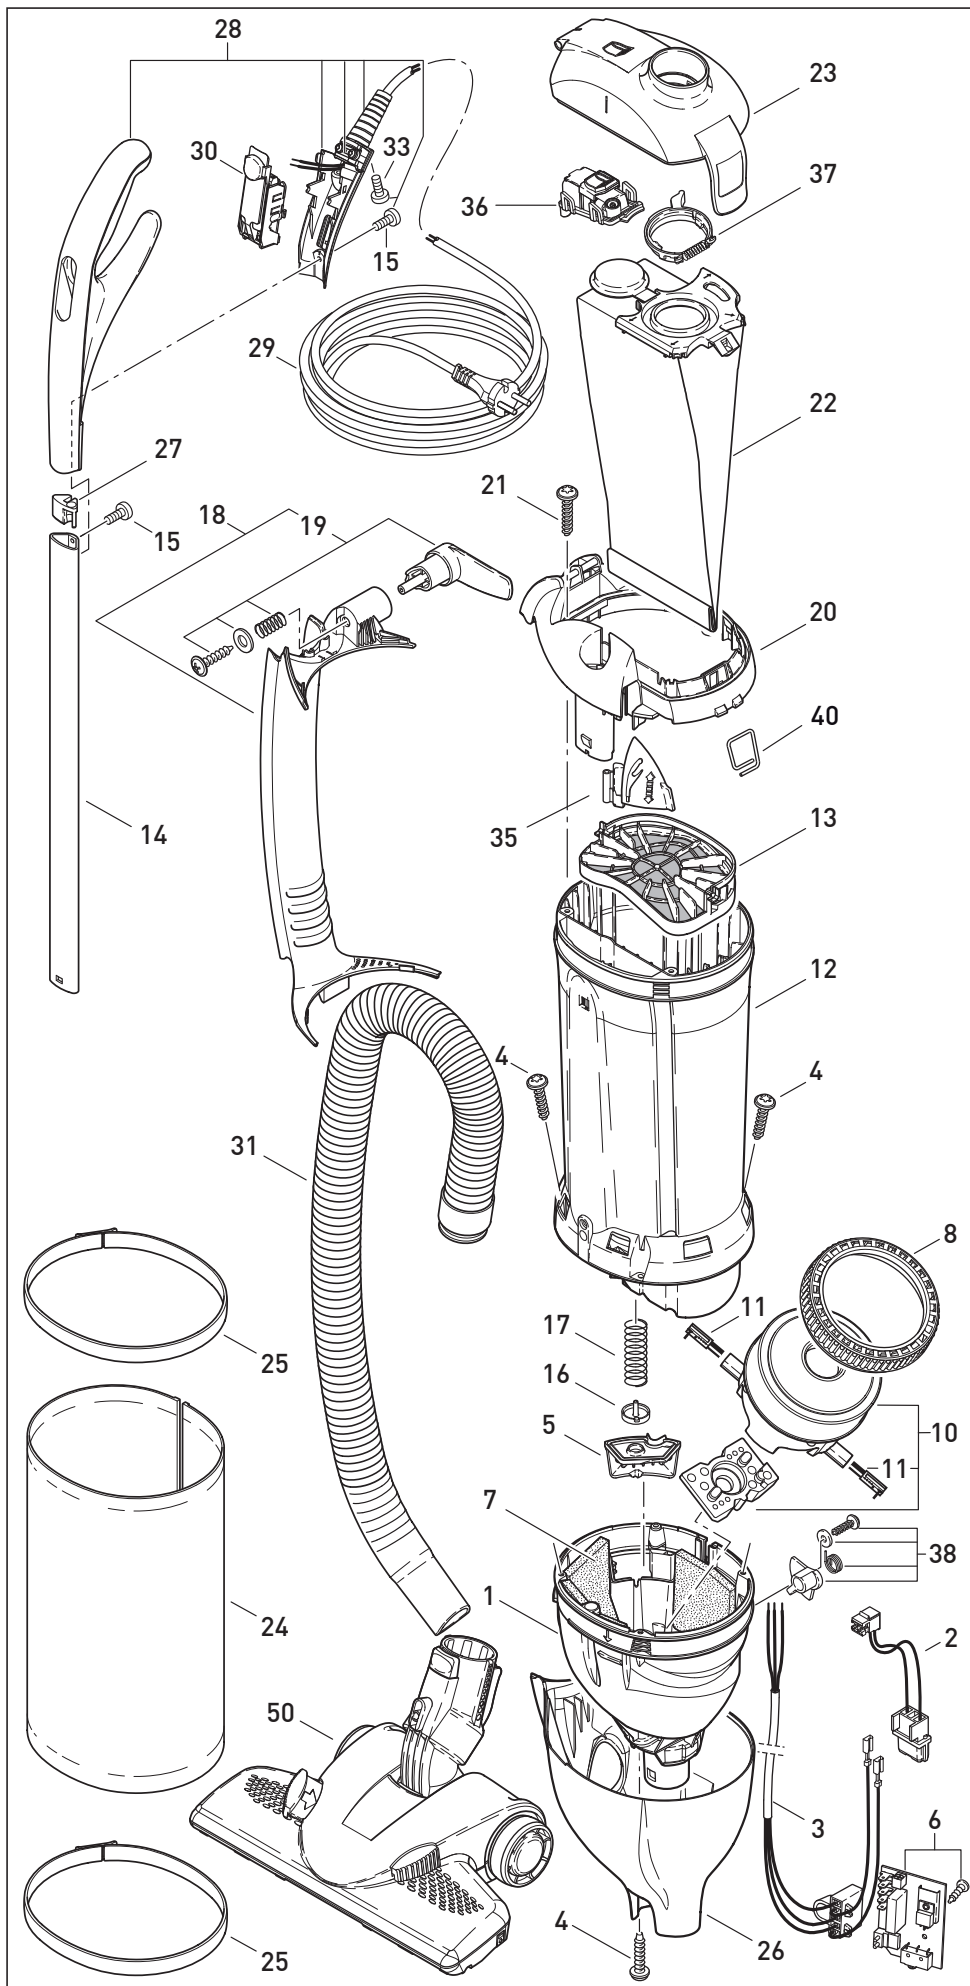

Diese Informationen sind nur für Europa bestimmt (230 V / 240 V) und gelten nicht für Nordamerika !

SEBO FELIX 4 PLATINUM

Pos.	Art.-Nr.	Benennung
1	7078GS	Luftführung
2	7064	Leitungssatz ET-Steckdose
3	7071	Leitungssatz HS, kpl.
4	01016ER	Linsenkopfschraube STS 4x16-T20
5	7056GS	Ventilabdeckung
6	7107ER	Leiterplatte 230-240V
7	7098	Schalldämmung
8	1047	Gebläsedichtring
10	7046ER	Gebläsemotor 230-240V 700W
11	05143S	Kohlebürsten
12	7143ER	Filtergehäuse
13	7012	Motorschutzfilter
14	7081ER	Stiel, 434 mm
15	0127ER	Spiralformschraube M 4x10K
16	7025	Ventilteller
17	7028	Druckfeder Nebenluftventil
18	7090sw	Schlauchführung, kpl., sw
19	7027SW	Kabelhaken, schwarz
20	7093sw	Abdeckung, schwarz
21	01017ER	Linsenkopfschraube STS 4x20-T20
22	7029ER	Sebo-Filterbox
23	7091sw	Filterdeckel, kpl., schwarz
24	7095ER26	Hospital-Grade Abluftfilter Dekor "PLATINUM"
25	7017sb1	Rastring, kpl., silber/gs
26	7173SE	Gehäusetopf, schwarz
27	7145gs	Stielstopfen
28	7164gsSW	Handle grip, cpl., sw/gs
29	7128dg	Anschlussleitung, Konturenstecker
30	7038SW	Schalteinheit, kpl., schwarz
31	7050sb	Schlauch, kompl.
33	01036ER	Amtec Schraube 4 x 14
35	7082SW	Raste, schwarz
36	7094ER	Filteranzeige, kpl.
37	70180R	Sicherungsring, kpl.
38	7032ER	Schalterhebel, kpl.
40	7024ER	Sperrfeder
50	7240sw	Kombidüse, schwarz
	7248ER	Bürstenstreifenset für Kombidüse